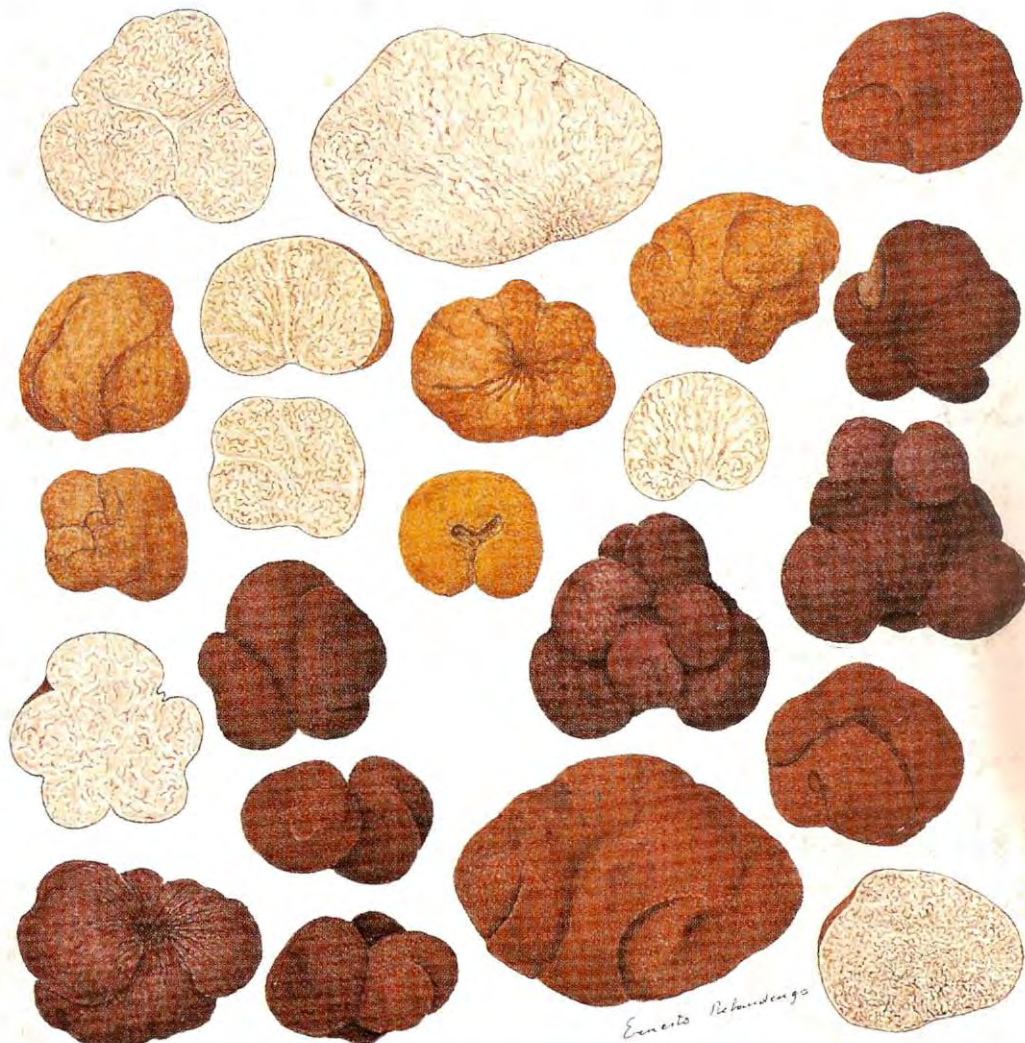

Tuber rufum f. ma *ferrugineum* (Vitt.) Mont. & Lazz.
Una delle specie reperite durante il "Seminario sugli Ipogei" di Ceva

SOMMARIO

- Il Parco Naturale Alta Valle Pesio	3
- Giornate di Studio sulla Flora Micologica della Valle Pesio.....	6
- Le Mostre Micologiche del 2000	9
E. Rebaudengo - Cronaca del "Seminario sugli Ipogei" di Ceva.....	10
- Elenco specie reperite e/o studiate durante lo svolgimento del "Seminario sugli Ipogei" di Ceva	12
S. Chiapasco - Tra casualità e curiosità, la storia di <i>Lactarius Illyricus</i> , un fungo comune sfuggito all'anagrafe sino al 1992	14
E. Simarco - Un gasteromicete raro per l'Italia <i>Gastrosporium simplex</i>	19
A. Pellegrino - A proposito di ... cucina.....	23
in copertina - <i>Tuber rufum</i> f. ma <i>ferrugineum</i> - tavola di Ernesto Rebaudengo	